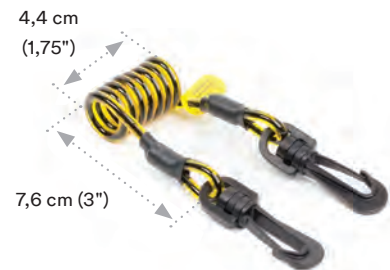

Sujeciones de muelle 3M™ DBI-SALA®

Fácil de limpiar y sin estorbos: exactamente lo que se espera de una sujeción. La construcción ligera de vinilo y el diseño ultra compacto de nuestras sujeciones en espiral elásticas hacen que sea una alternativa ideal a las sujeciones elásticas clásicas. Desde que los introdujimos por primera vez en el mercado, hemos continuado perfeccionando y mejorando nuestra línea de eslingas en espiral gracias a las sugerencias de los trabajadores en el campo.

Sujeción en espiral elástica Hook2Hook 3M™ DBI-SALA® 1500064

Sujeción en espiral elástica Trigger2Trigger 3M™ DBI-SALA® 1500068

- Ideal para usarlo desde la muñequera.

Sujeción en espiral elástica Clip2Clip 3M™ DBI-SALA® 1500059

- No conductivo
- Ideal para usarlo desde la muñequera.

Sujeción en espiral elástica con extensión 3M™ DBI-SALA® Hook2QuickRing 1500066

- Para utilizar con martillos y otras herramientas de mango largo.
- Disponible en combinación con nuestra funda para martillo.

| | Descripción | | | ◀---▶ (relajado) | ◀---▶ (estirado) |
|---------|---|----|----------------|------------------|------------------|
| 1500064 | Sujeción en espiral elástica Hook2Hook | 10 | 2,3 kg (5 lbs) | 10,2 cm (4") | 157,5 cm (62") |
| 1500068 | Sujeción en espiral elástica Trigger2Trigger | 10 | 2,3 kg (5 lbs) | 4,4 cm (1,75") | 70 cm (24") |
| 1500059 | Sujeción en espiral elástica Clip2Clip | 10 | 0,9 kg (2 lbs) | 4,4 cm (1,75") | 70 cm (24") |
| 1500066 | Sujeción en espiral elástica de anilla Hook2Quick con extensión | 10 | 0,9 kg (2 lbs) | 7,6 cm (3") | 157,5 cm (62") |
| 1500060 | Sujeción en espiral elástica Clip2Loop | 10 | 0,9 kg (2 lbs) | 17,8 cm (7") | 86,4 cm (34") |
| 1500061 | Sujeción Hard Hat | 10 | 0,9 kg (2 lbs) | 10,2 cm (4") | 86,4 cm (34") |