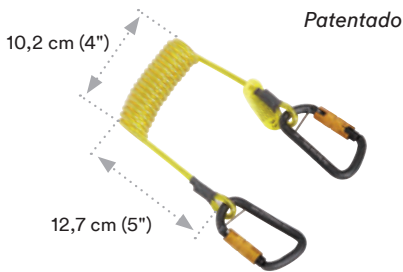

Sujeciones de muelle 3M™ DBI-SALA®

Fácil de limpiar y sin estorbos: exactamente lo que se espera de una sujeción. La construcción ligera de vinilo y el diseño ultra compacto de nuestras sujeciones en espiral elásticas hacen que sea una alternativa ideal a las sujeciones elásticas clásicas. Desde que los introdujimos por primera vez en el mercado, hemos continuado perfeccionando y mejorando nuestra línea de eslingas en espiral gracias a las sugerencias de los trabajadores en el campo.

Sujeción en espiral elástica Hook2Hook 3M™ DBI-SALA® 1500064

Sujeción en espiral elástica Trigger2Trigger 3M™ DBI-SALA® 1500068

- Ideal para usarlo desde la muñequera.

Sujeción en espiral elástica Clip2Clip 3M™ DBI-SALA® 1500059

- No conductivo
- Ideal para usarlo desde la muñequera.

Sujeción en espiral elástica con extensión 3M™ DBI-SALA® Hook2QuickRing 1500066

- Para utilizar con martillos y otras herramientas de mango largo.
- Disponible en combinación con nuestra funda para martillo.

| | Descripción | | | ◀---▶ (relajado) | ◀---▶ (estirado) |
|---------|---|----|----------------|------------------|------------------|
| 1500064 | Sujeción en espiral elástica Hook2Hook | 10 | 2,3 kg (5 lbs) | 10,2 cm (4") | 157,5 cm (62") |
| 1500068 | Sujeción en espiral elástica Trigger2Trigger | 10 | 2,3 kg (5 lbs) | 4,4 cm (1,75") | 70 cm (24") |
| 1500059 | Sujeción en espiral elástica Clip2Clip | 10 | 0,9 kg (2 lbs) | 4,4 cm (1,75") | 70 cm (24") |
| 1500066 | Sujeción en espiral elástica de anilla Hook2Quick con extensión | 10 | 0,9 kg (2 lbs) | 7,6 cm (3") | 157,5 cm (62") |
| 1500060 | Sujeción en espiral elástica Clip2Loop | 10 | 0,9 kg (2 lbs) | 17,8 cm (7") | 86,4 cm (34") |
| 1500061 | Sujeción Hard Hat | 10 | 0,9 kg (2 lbs) | 10,2 cm (4") | 86,4 cm (34") |