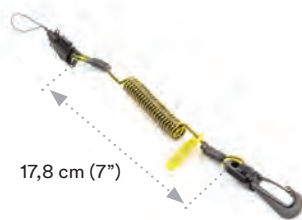

Sujeción en espiral elástica Hook2Hook 3M™ DBI-SALA® 1500064

Sujeción en espiral elástica Trigger2Trigger 3M™ DBI-SALA® 1500068

- Ideal para usarlo desde la muñequera.

Sujeción en espiral elástica Clip2Clip 3M™ DBI-SALA® 1500059

- No conductivo
- Ideal para usarlo desde la muñequera.

Sujeción en espiral elástica con extensión 3M™ DBI-SALA® Hook2QuickRing 1500066

- Para utilizar con martillos y otras herramientas de mango largo.
- Disponible en combinación con nuestra funda para martillo.

Sujeción en espiral elástica 3M™ DBI-SALA® Clip2Loop 1500060

- Cámaras de seguridad, teléfonos móviles, radios y otros objetos pequeños.
- Funciona bien con nuestra micro anilla en D.

Sujeción 3M™ DBI-SALA® Hard Hat 1500061

| | Descripción | | | ◀---▶ (relajado) | ◀---▶ (estirado) |
|---------|---|----|----------------|------------------|------------------|
| 1500064 | Sujeción en espiral elástica Hook2Hook | 10 | 2,3 kg (5 lbs) | 10,2 cm (4") | 157,5 cm (62") |
| 1500068 | Sujeción en espiral elástica Trigger2Trigger | 10 | 2,3 kg (5 lbs) | 4,4 cm (1,75") | 70 cm (24") |
| 1500059 | Sujeción en espiral elástica Clip2Clip | 10 | 0,9 kg (2 lbs) | 4,4 cm (1,75") | 70 cm (24") |
| 1500066 | Sujeción en espiral elástica de anilla Hook2Quick con extensión | 10 | 0,9 kg (2 lbs) | 7,6 cm (3") | 157,5 cm (62") |
| 1500060 | Sujeción en espiral elástica Clip2Loop | 10 | 0,9 kg (2 lbs) | 17,8 cm (7") | 86,4 cm (34") |
| 1500061 | Sujeción Hard Hat | 10 | 0,9 kg (2 lbs) | 10,2 cm (4") | 86,4 cm (34") |