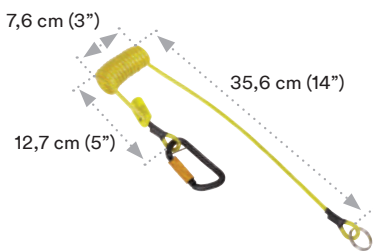

Sujeciones de muelle 3M™ DBI-SALA®

Fácil de limpiar y sin estorbos: exactamente lo que se espera de una sujeción. La construcción ligera de vinilo y el diseño ultra compacto de nuestras sujeciones en espiral elásticas hacen que sea una alternativa ideal a las sujeciones elásticas clásicas. Desde que los introdujimos por primera vez en el mercado, hemos continuado perfeccionando y mejorando nuestra línea de eslingas en espiral gracias a las sugerencias de los trabajadores en el campo.

Sujeción en espiral elástica Hook2Hook 3M™ DBI-SALA® 1500064

Sujeción en espiral elástica Trigger2Trigger 3M™ DBI-SALA® 1500068

- Ideal para usarlo desde la muñequera.

Sujeción en espiral elástica Clip2Clip 3M™ DBI-SALA® 1500059

- No conductivo
- Ideal para usarlo desde la muñequera.

Sujeción en espiral elástica con extensión 3M™ DBI-SALA® Hook2QuickRing 1500066

- Para utilizar con martillos y otras herramientas de mango largo.
- Disponible en combinación con nuestra funda para martillo.

| | Descripción | | | ◀---▶ (relajado) | ◀---▶ (estirado) |
|---------|---|----|----------------|------------------|------------------|
| 1500064 | Sujeción en espiral elástica Hook2Hook | 10 | 2,3 kg (5 lbs) | 10,2 cm (4") | 157,5 cm (62") |
| 1500068 | Sujeción en espiral elástica Trigger2Trigger | 10 | 2,3 kg (5 lbs) | 4,4 cm (1,75") | 70 cm (24") |
| 1500059 | Sujeción en espiral elástica Clip2Clip | 10 | 0,9 kg (2 lbs) | 4,4 cm (1,75") | 70 cm (24") |
| 1500066 | Sujeción en espiral elástica de anilla Hook2Quick con extensión | 10 | 0,9 kg (2 lbs) | 7,6 cm (3") | 157,5 cm (62") |
| 1500060 | Sujeción en espiral elástica Clip2Loop | 10 | 0,9 kg (2 lbs) | 17,8 cm (7") | 86,4 cm (34") |
| 1500061 | Sujeción Hard Hat | 10 | 0,9 kg (2 lbs) | 10,2 cm (4") | 86,4 cm (34") |